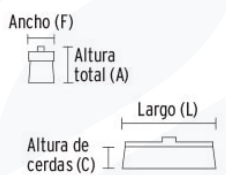

Limpieza

ECQUltra®

Cepillos industriales

- -Cerdas de PET
- -Bastón de madera de 120 cm, incluido
- -Alta resistencia a químicos de limpieza
- -Ideales para interiores y superficies planas

HECHO EN MÉXICO

Nota: Se surten en 2 piezas por separado (bastón y cepillo)

Cerda rígida

Cerda suave

Código:	57034	57035	57036	57037
Clave:	CEPI-30	CEPI-40	CEPI-50	CEPI-60
No. pinceles:	104	134	169	189
Medidas:	A 12 x C 5 x F 6 x L 30 cm	A 12 x C 5 x F 6 x L 40 cm	A 14 x C 8 x F 6 x L 50 cm	A 14 x C 8 x F 6 x L 56 cm

Rack para escobas TRUPER

-Fabricado en polipropileno

MEDIDAS
Base: 91 cm
Altura: 47 cm
Fondo: 43 cm